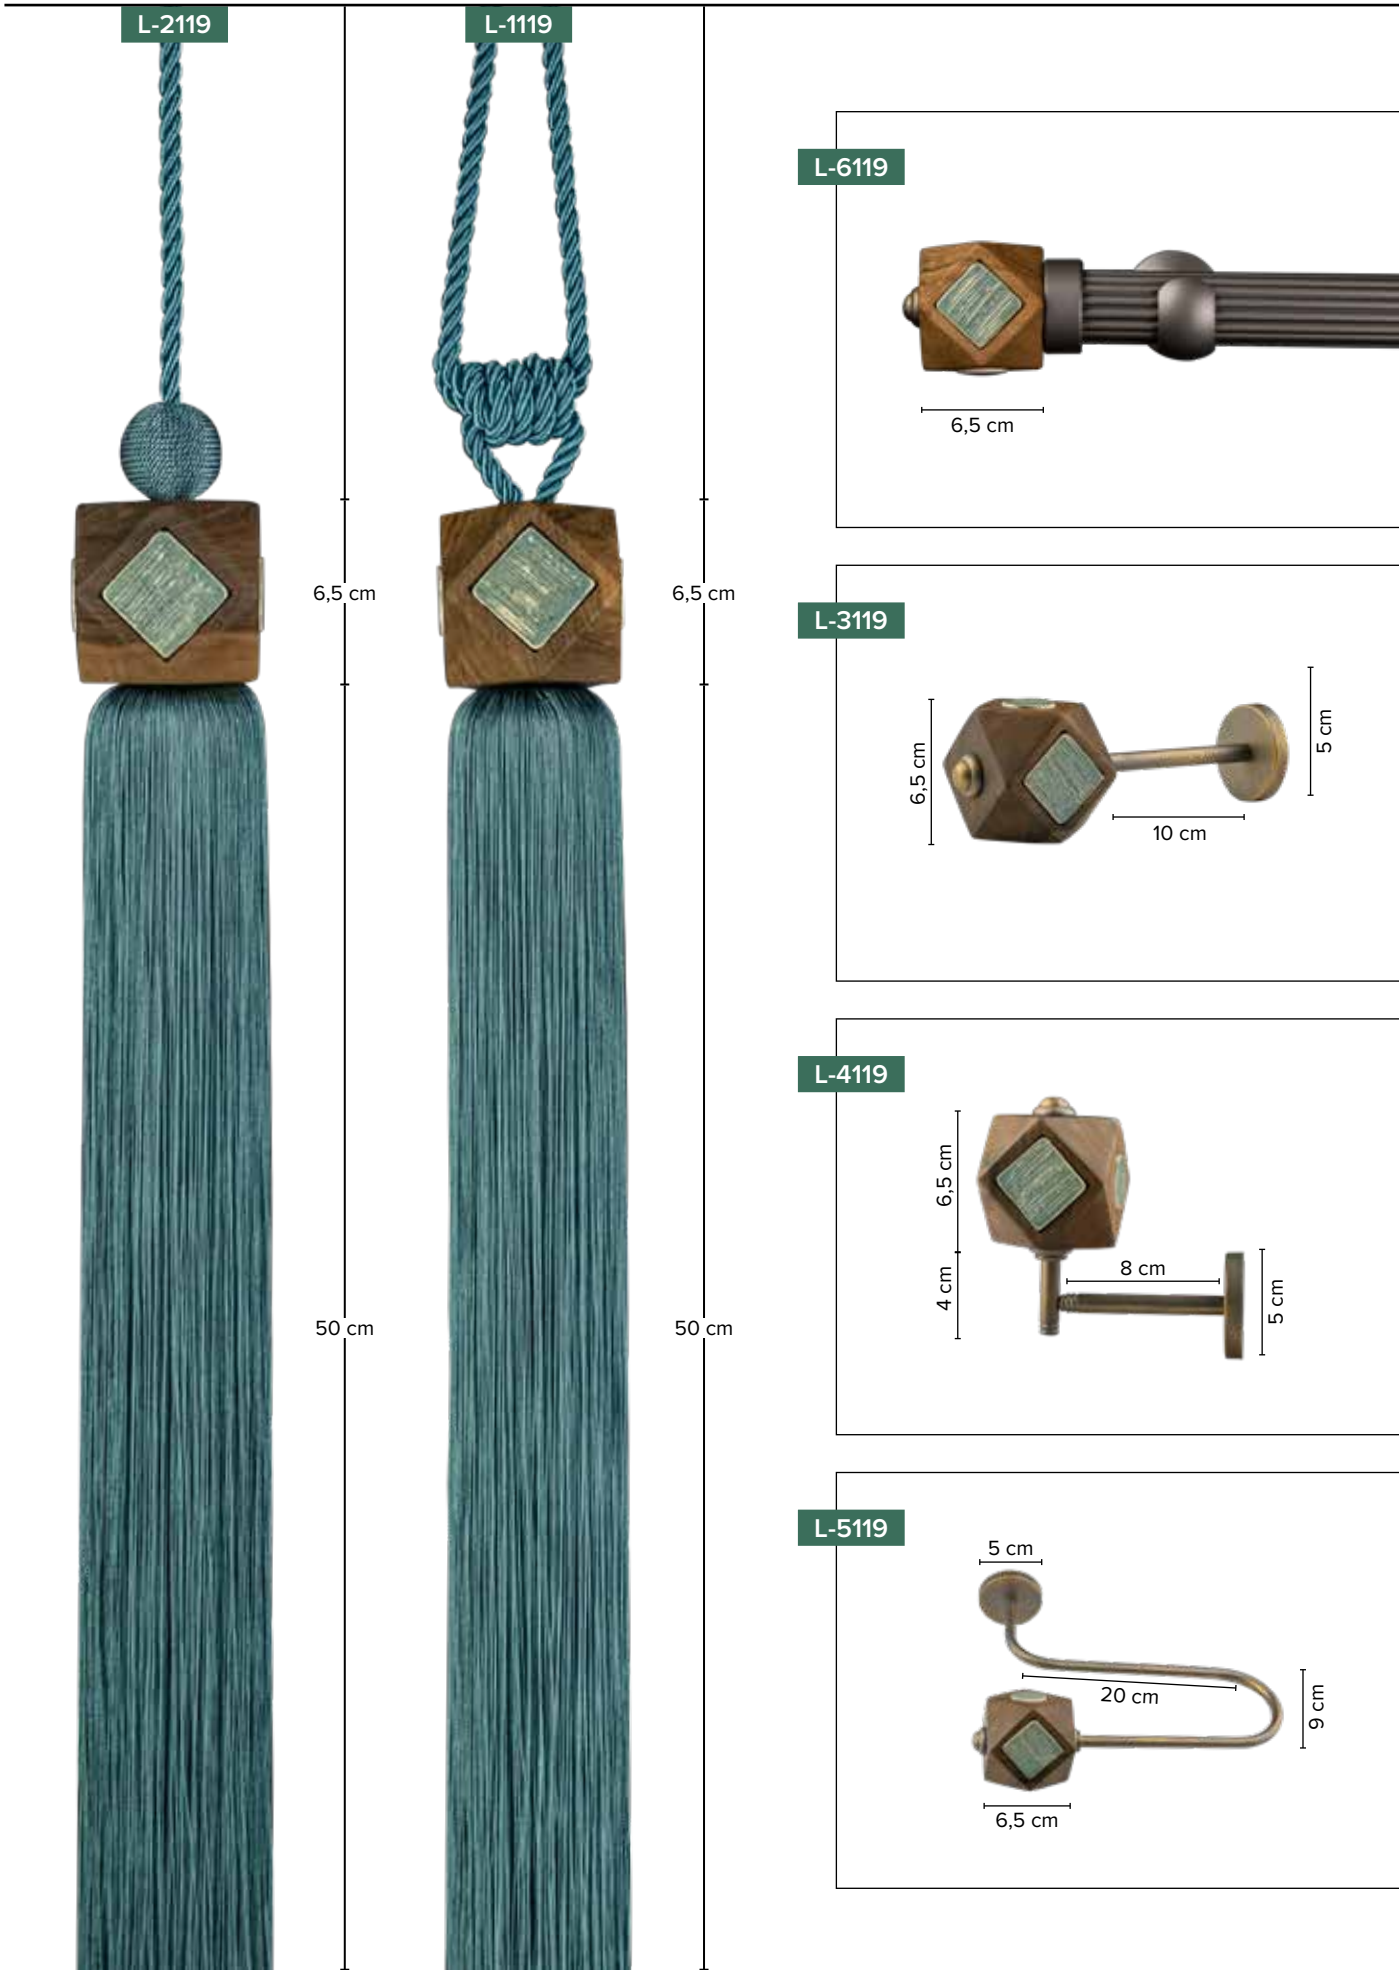

A-3114

Z-4114

Z-5114

**Palle
Serisi**

Palle Serisi

Palle Serisi

**Stella
Serisi**

Stella
Serisi

Stella Serisi

Stella Serisi Gövde Renkleri / Body Colors of Products

**Legno
Serisi**

Legno
Serisi

Legno Serisi

Legno Serisi Gövde Renkleri / Body Colors of Products

L-2120

9 cm

50 cm

L-1120

9 cm

50 cm

L-6120

9 cm

L-3120

9 cm