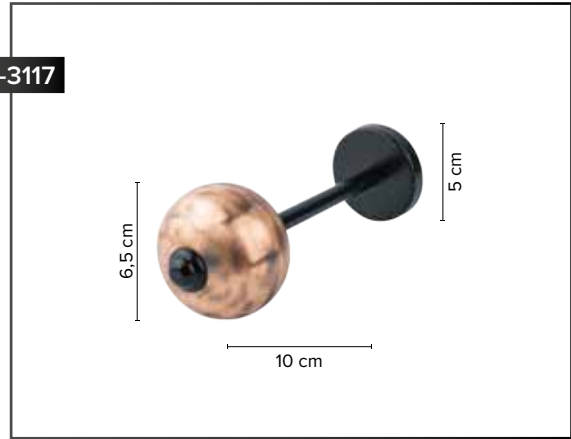

7,5 cm

50 cm

5 cm

50 cm

BP-3117