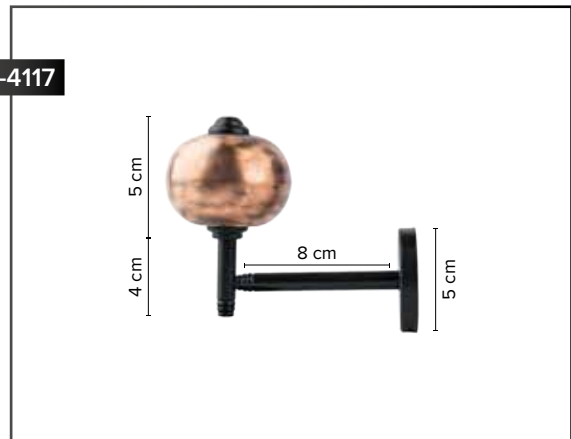

7,5 cm

50 cm

5 cm

50 cm

BP-4117