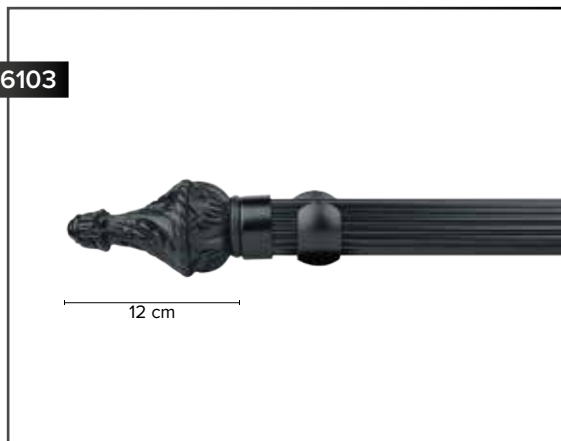

BV-6103

12 cm