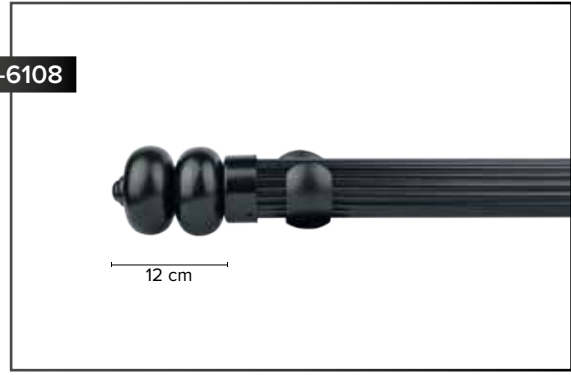

BM-6108

12 cm