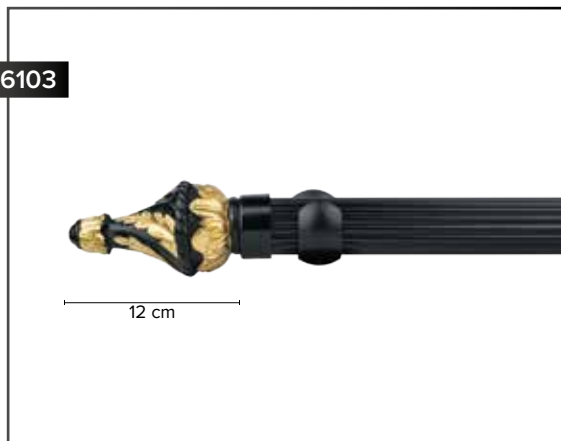

Voyant Dark Mode

BV-2103

17 cm

50 cm

BV-1103

8 cm

50 cm

BV-6103

12 cm

BV-3103

10 cm

10 cm

5 cm

BV-4103

8 cm

4 cm