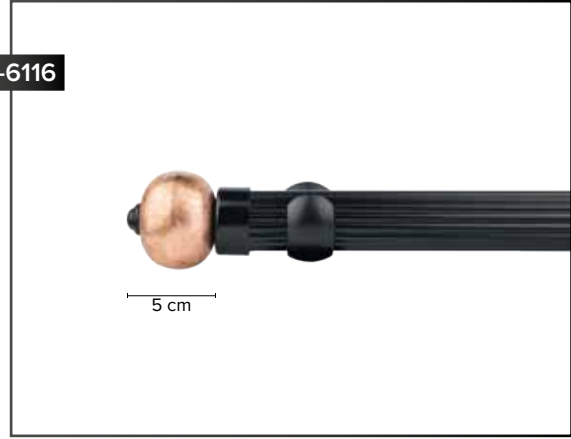

9 cm

5 cm

Palle Dark Mode

BP-2116

7,5 cm

50 cm

BP-1116

5 cm

50 cm

BP-6116

5 cm

BP-3116

6,5 cm

10 cm

5 cm

BP-4116