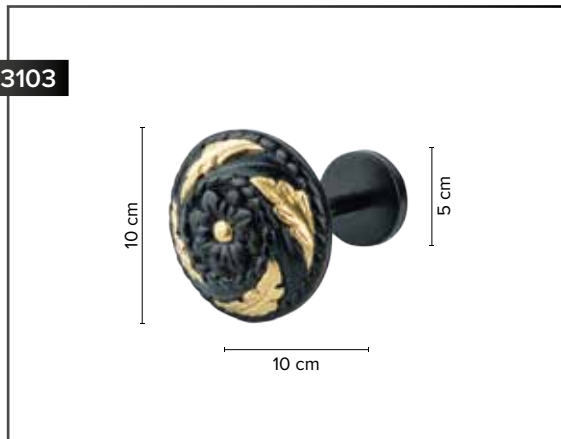

Voyant Dark Mode

BV-2103

17 cm

50 cm

BV-1103

8 cm

50 cm

BV-6103

12 cm

BV-3103

10 cm

10 cm

5 cm

BV-4103

8 cm

4 cm