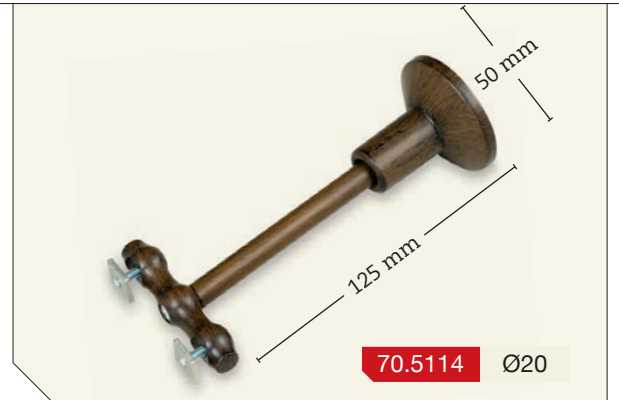

Olimpos

70

Hasankeyf

18

18.2170 Ø20-25-30

18.2175

18.2177

RENKLER / COLORS