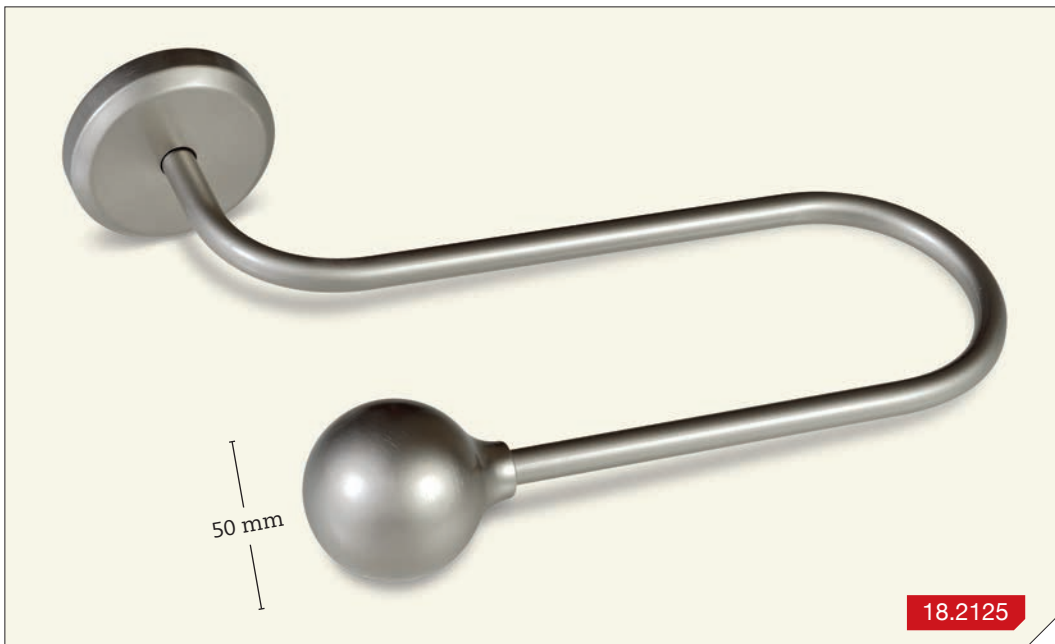

18.2137

RENKLER / COLORS

101

105

107

108

18.2120 Ø20-25-30

50 mm