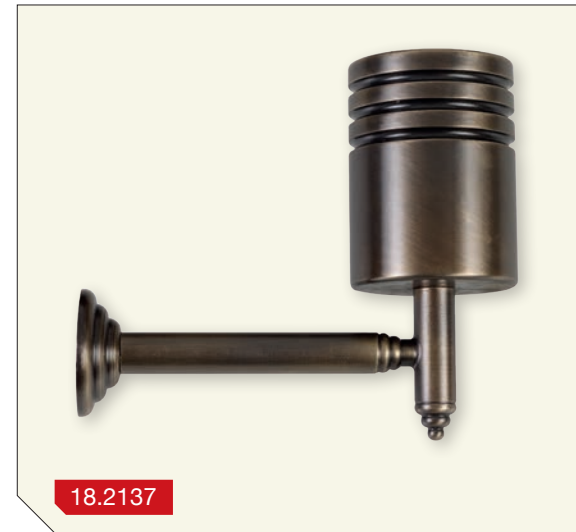

RENKLER / COLORS

101

105

107

108

18.2130 Ø20-25-30

40 mm

18.2135