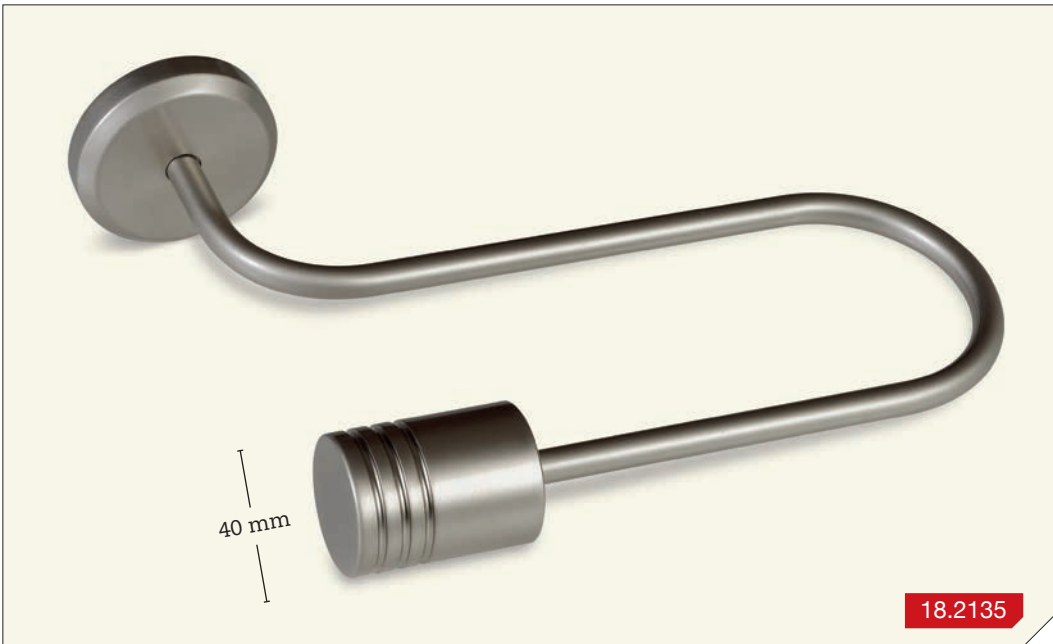

RENKLER / COLORS

101

105

107

108

18.2130 Ø20-25-30

40 mm

18.2135