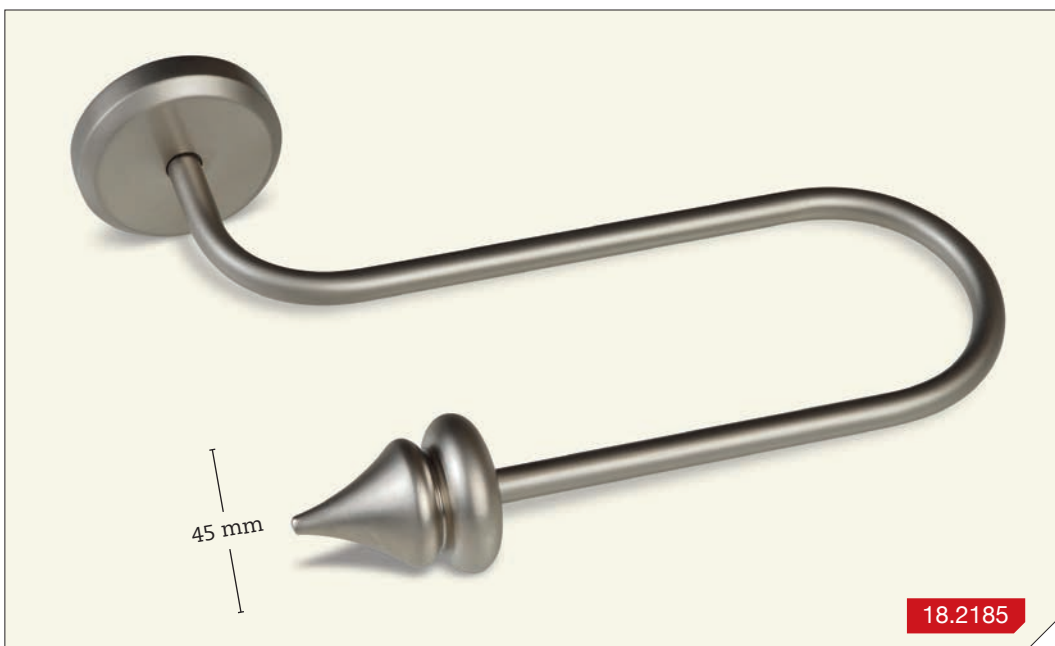

101

105

107

108

RENKLER / COLORS

18.2160 Ø20-25-30

50 mm

18.2165