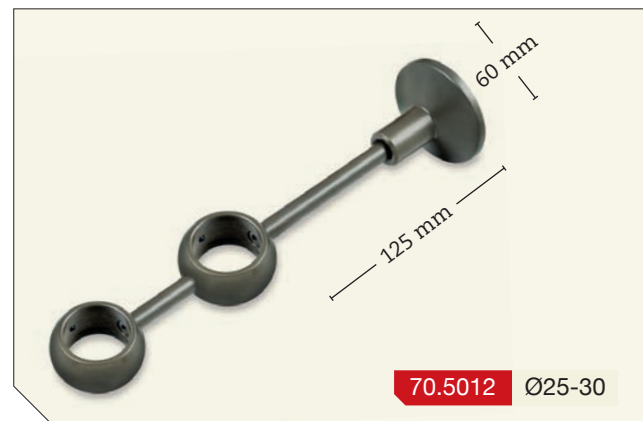

Olimpos

70

Hasankeyf

18

18.2170 Ø20-25-30

18.2175

18.2177

RENKLER / COLORS