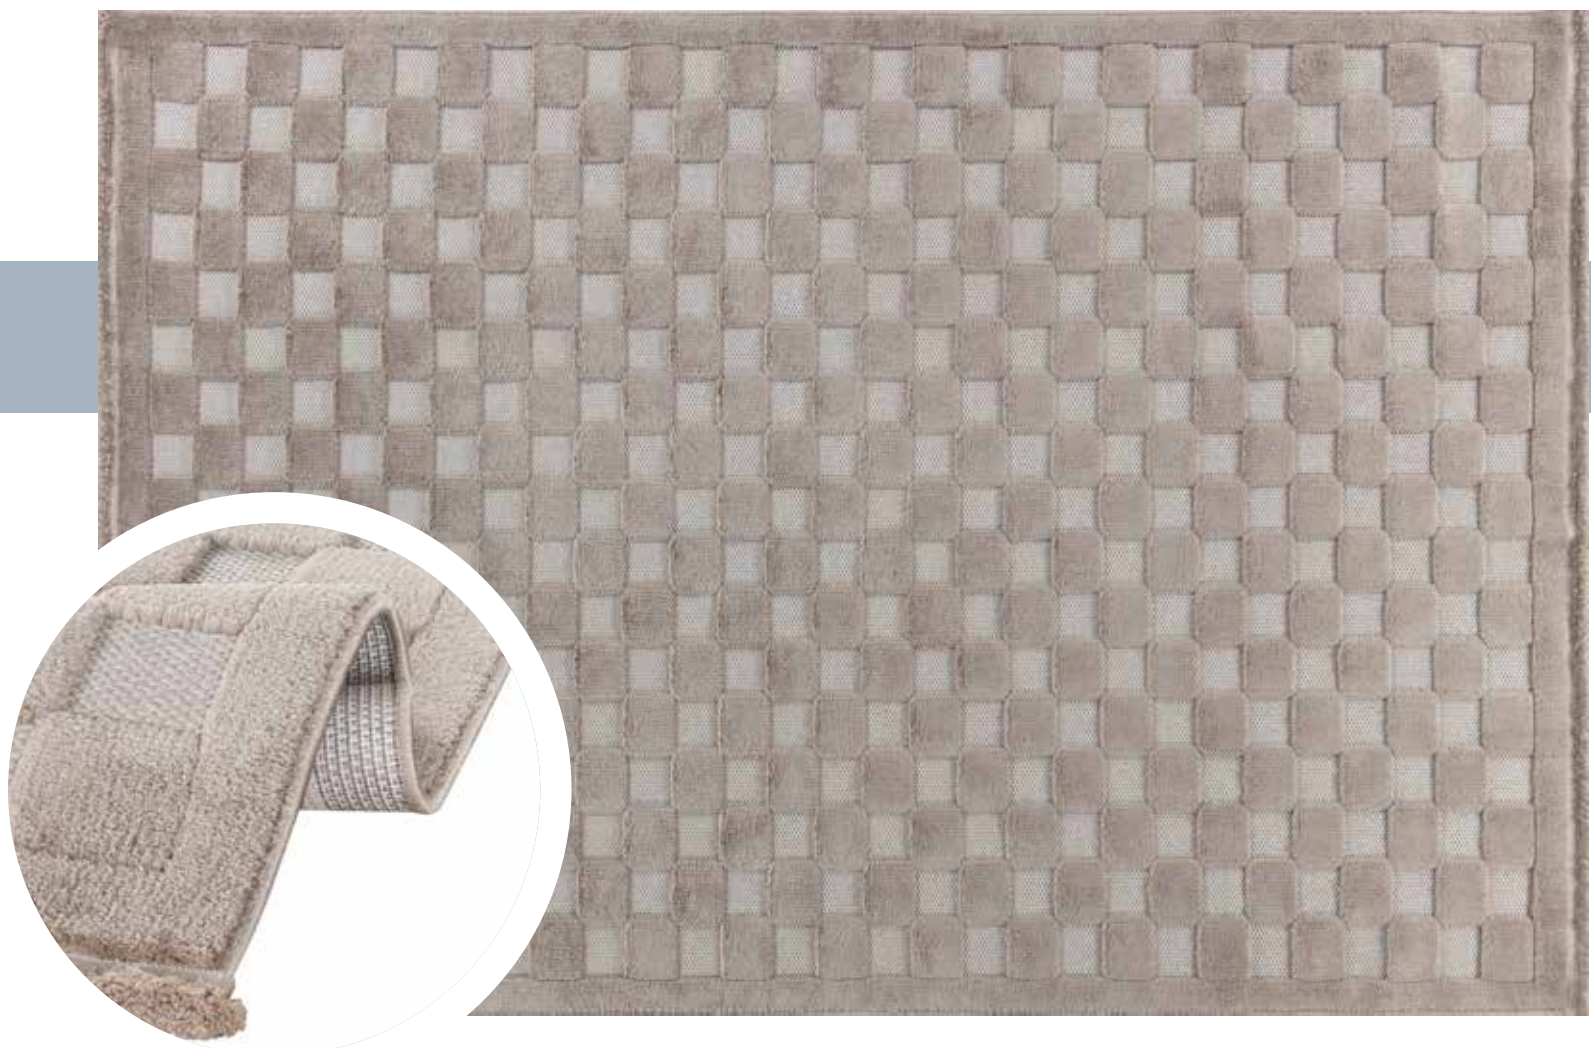

Modern Makine Halısı  
120x180 - 160x230 - 200x290  
✂ 80 - 100 - 120 - 160

Orion

✂ Orion 4211 Krem

✂ Orion 4213 Gri

✂ Orion 4212 Bej

✂ Orion 4214 Antrasit

✂ Orion 4221 Krem

✂ Orion 4223 Gri